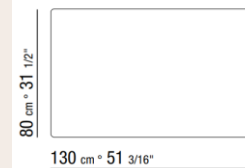

Begonia A65