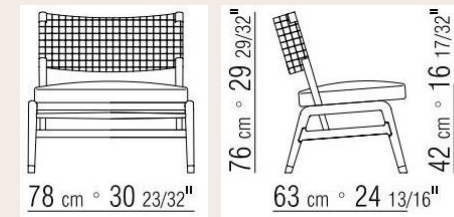

Prezzo di listino: € 3.838,00

- 40 %

Via Statale 133 – Merate
info@duemmegarden.it
039-508731

**DUE
MME**
OUTDOOR