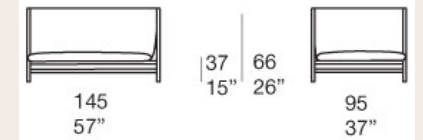

Acciaio inox
verniciato
LML329