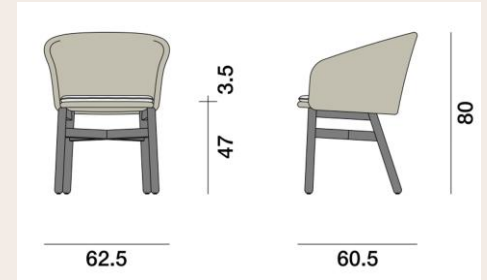

Intreccio
Pepper