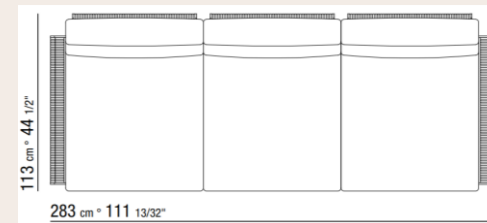

Begonia A65