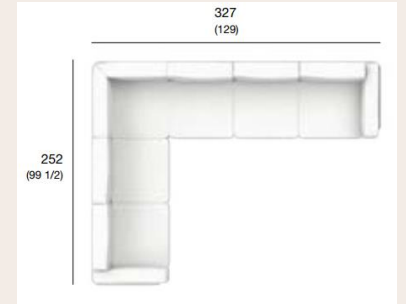

Acciaio inox
Smoke