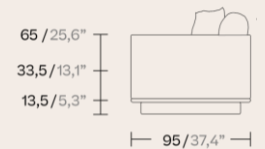

Teak finitura
Cinnamon