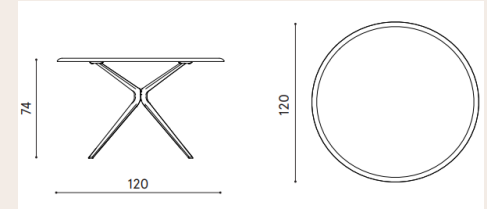

Tavolo d. 120 cm
Prezzo di listino: € 3.190,00

Tavolo d. 146 cm
Prezzo di listino: € 3.526,00

- 30 %

Via Statale 133 – Merate
info@duemmegarden.it
039-508731

**DUE
MME**

OUTDOOR