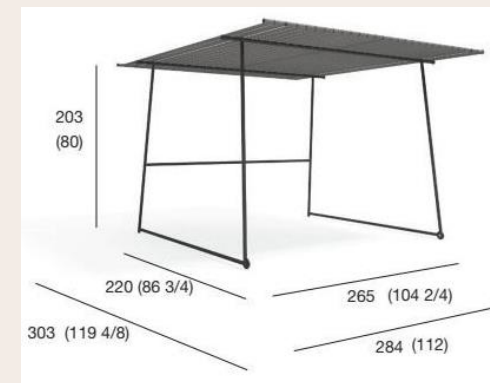

- 30 %

Via Statale 133 – Merate
info@duemmegarden.it
039-508731

GAZEBO OMBRINA

Ombrina è un gazebo in **acciaio inox verniciato a polvere colore smoke**, perfetto per ricreare uno spazio a bordo piscina o in giardino, formato da un **tetto orizzontale**, realizzato tramite una corsa colore grey, **che** scompone e **addolcisce la luce del sole** e da una **struttura esile e trasparente** che definisce la natura stessa del luogo. È una **collezione** dall'anima mediterranea **che combina con naturalezza il sapore dell'artigianalità alla capacità produttiva industriale**. Coniuga stile, design e durabilità alla capacità di arredare interi spazi outdoor ricreando quasi un'isola al centro degli spazi esterni. Completo di **ruote per poterlo spostare liberamente**, questo gazebo offre la possibilità di personalizzare la struttura con **morbide tende fluttuanti per garantire** agli occupanti una maggiore **privacy**, da noi proposte nel color grey. Infine, un set di **pesi in serizzo** da apporre alla base, per garantire stabilità e sicurezza in caso di intemperie.