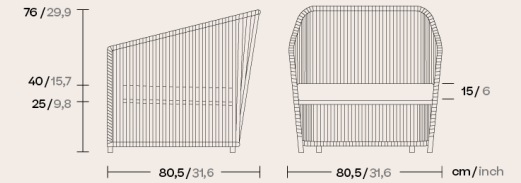

Alluminio
verniciato
Camomille