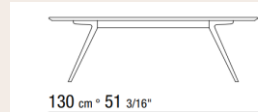

Begonia A65