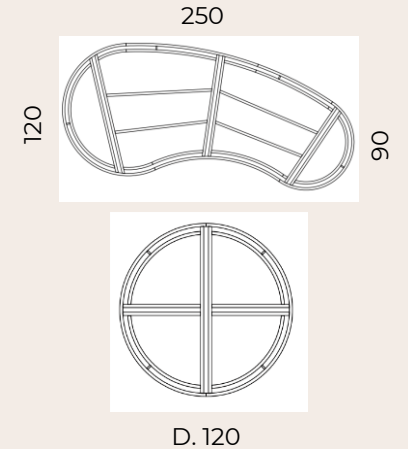

Alluminio verniciato antracite