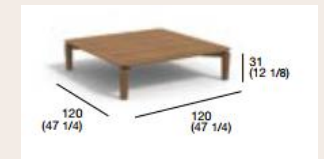

Nella nostra proposta il set è composto da:

- 2 divani da 2 posti con tessuto **Lane Brown Navy**
- 2 poltrone basse con tessuto **Park Navy**
- Tavolino da 120x120 cm

Teak

Lane Brown Navy

Park Navy

Prezzo di listino: € 22.558,00