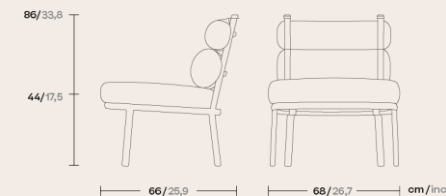

Alluminio
verniciato
Amber

Tiger Eyes

Snowcup

Sunflower

Prezzo di listino cad: € 2.677,00

- 30 %

Via Statale 133 – Merate
info@duemmegarden.it
039-508731

**DUE
MME**
OUTDOOR