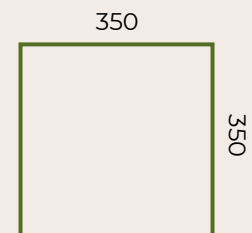

Struttura
alluminio
verniciato
Marrone