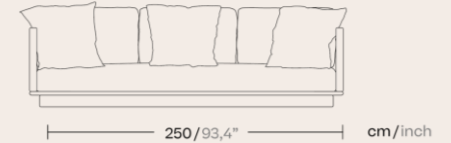

Teak finitura
Cinnamon